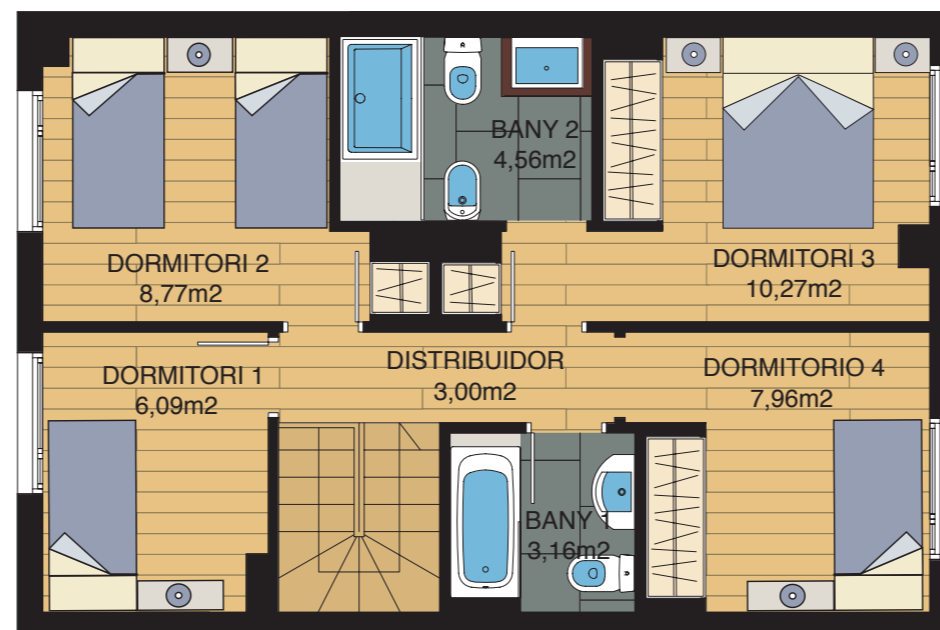

PASS MONTOLIU TARRAGONA

Bloc Sud, Escala D
Planta Baixa, Porta 1

SUPERFÍCIE ÚTIL	90,82m ²
SUPERFÍCIE CONSTRUÏDA	110,13m ²
SUPERFÍCIE EXTERIOR	37,97m ²